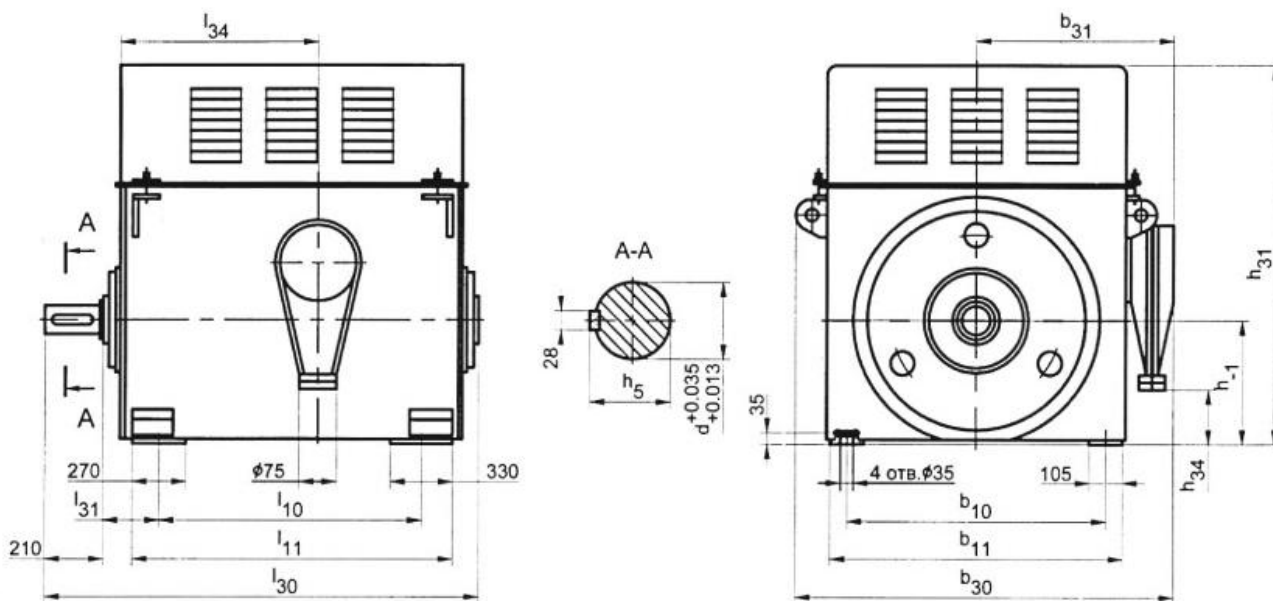

## Электродвигатели высоковольтные А4

Габаритные, установочные и присоединительные размеры электродвигателей А4

Тип	Число полюсов	<i>l</i> <sub>30</sub>	<i>h</i> <sub>31</sub>	<i>b</i> <sub>30</sub>	<i>b</i> <sub>31</sub>	<i>l</i> <sub>10</sub>	<i>l</i> <sub>11</sub>	<i>l</i> <sub>31</sub>	<i>l</i> <sub>34</sub>	<i>b</i> <sub>10</sub>	<i>b</i> <sub>11</sub>	<i>h</i>	<i>h</i> <sub>5</sub>	<i>d</i>	<i>h</i> <sub>34</sub>
A4-400XK	4, 6	1550	1300	1320	710	900	1140	200	740	800	940	400	106	100	100
A4-400X	4, 6, 8, 10	1550	1300	1320	710	900	1140	200	740	800	940	400	106	100	100
A4-400Y	4, 6, 8, 10	1650	1300	1320	710	1000	1240	200	840	800	940	400	106	100	100
A4-450X	4, 6, 8, 10, 12	1600	1410	1420	760	900	1190	224	790	900	1040	450	116	110	205
A4-450YK	8	1700	1410	1420	760	1000	1290	224	890	900	1040	450	116	110	205
A4-450Y	4, 6, 8, 10, 12	1700	1410	1420	760	1000	1290	224	890	900	1040	450	116	110	205