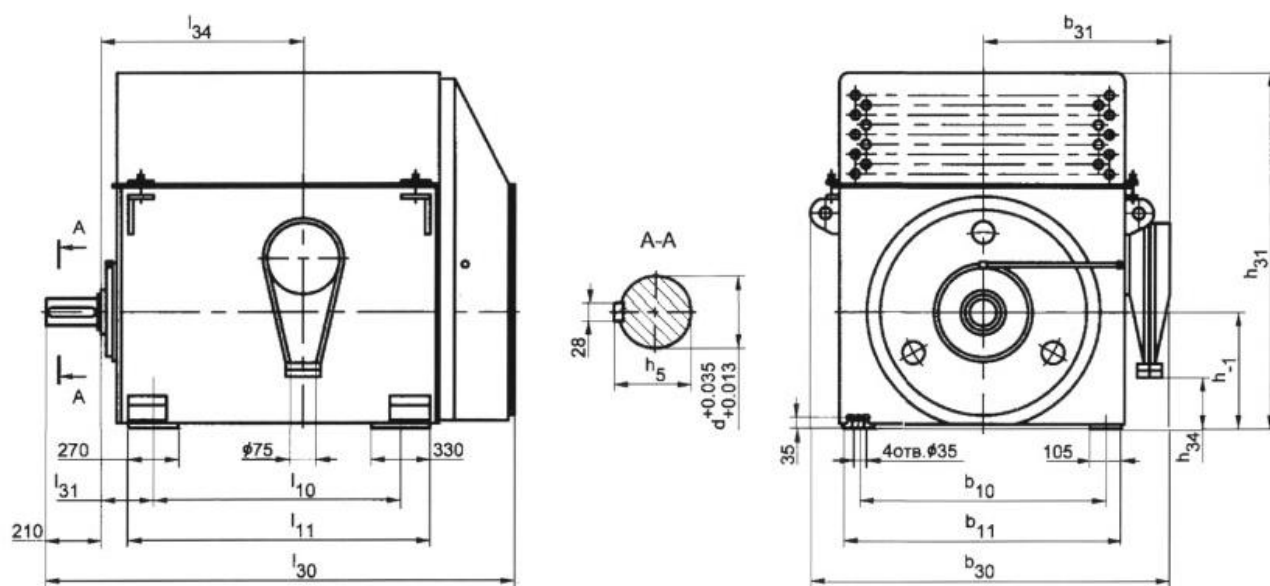

Электродвигатели высоковольтные

Габаритные, установочные и присоединительные размеры электродвигателей ДАЗО4

Тип	Число полюсов	l_{30}	h_{31}	b_{30}	$\frac{b_{31}}{l}$	l_{10}	l_{11}	l_{31}	l_{34}	$\frac{b_{10}}{0}$	b_{11}	h	h_5	d	$\frac{h_{34}}{4}$
ДАЗО4-400ХК	4, 6	1775	1270	1320	710	900	1140	200	740	800	940	400	106	100	100
ДАЗО4-400Х	4, 6, 8	1775	1270	1320	710	900	1140	200	740	800	940	400	106	100	100
ДАЗО4-400У	4, 6, 8, 10	1875	1270	1320	710	1000	1240	200	840	800	940	400	106	100	100
ДАЗО4-450Х	4, 6, 8, 10, 12	1825	1475	1420	760	900	1190	224	790	900	1040	450	116	110	205
ДАЗО4-450УК	8	1925	1475	1420	760	1000	1290	224	890	900	1040	450	116	110	205
ДАЗО4-450У	4, 6, 8, 10, 12	1925	1475	1420	760	1000	1290	224	890	900	1040	450	116	110	205